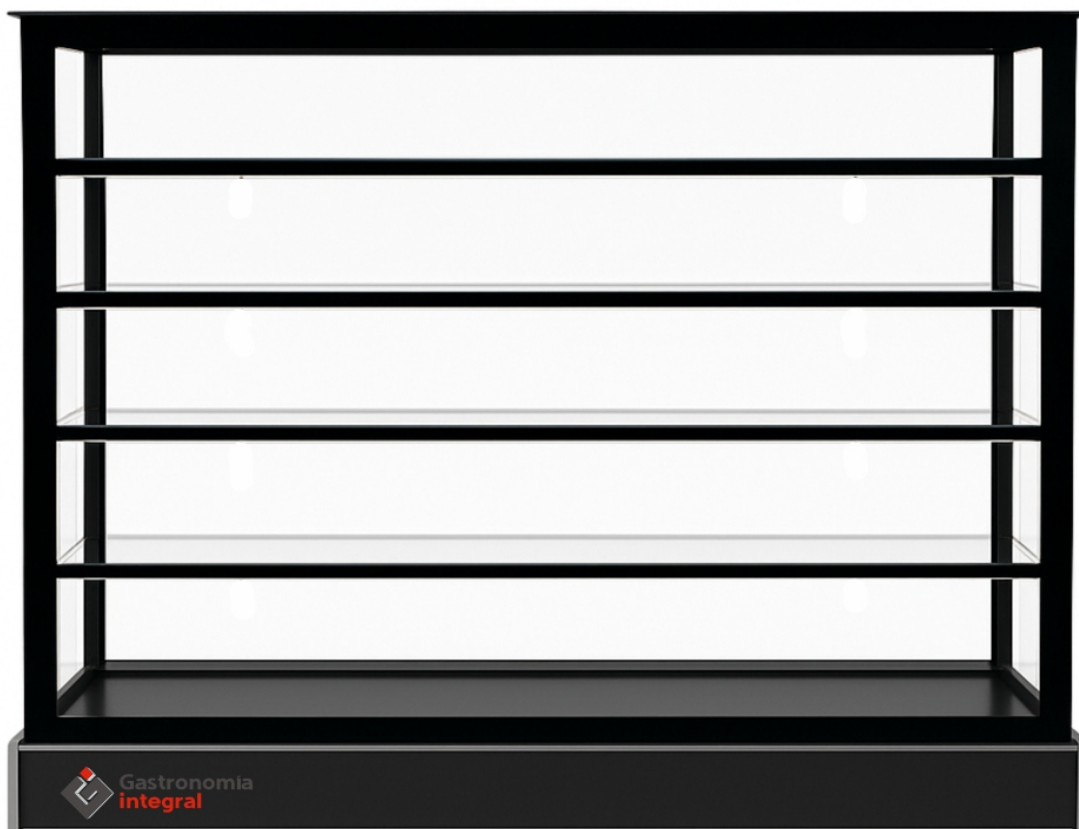

Mostradores de panadería BLACK

Marca: Kuma

Origen: Industria Nacional

Modelo: Black 1.90 , 1.50 y 1.20 mts

Mostrador: Neutro para bizcochos y productos sin frío

Medidas: Ancho 1.90 / 1.50 y 1.20 x Profundidad 0.56 x Alto 1.39 metros

Medida útil de los estantes: largo 1.74 (1.90) 1.32 (1.50) y 98 (1.20) x 0.48 metros

Iluminación: LUz Led por estante

Estructura: Hierro y madera

Base: Ruedas

Estantes: 4 estantes mas el piso

Puertas: Opcional con costo adicional